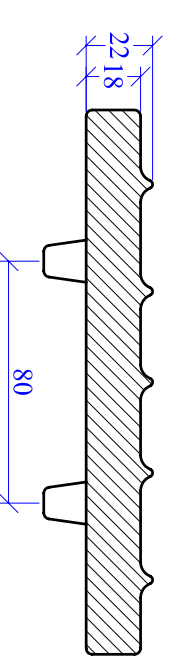

A-A

MAßSTAB	PRODUKT	NAME
1:2,5	"ANTIK"	HARUN ATICI
BILD NR.	Geradschnitt Erhabene Oberfläche	DATUM
	1 BIBER	21.11.2007

Maßangaben können aufgrund keramischer Toleranzen variieren