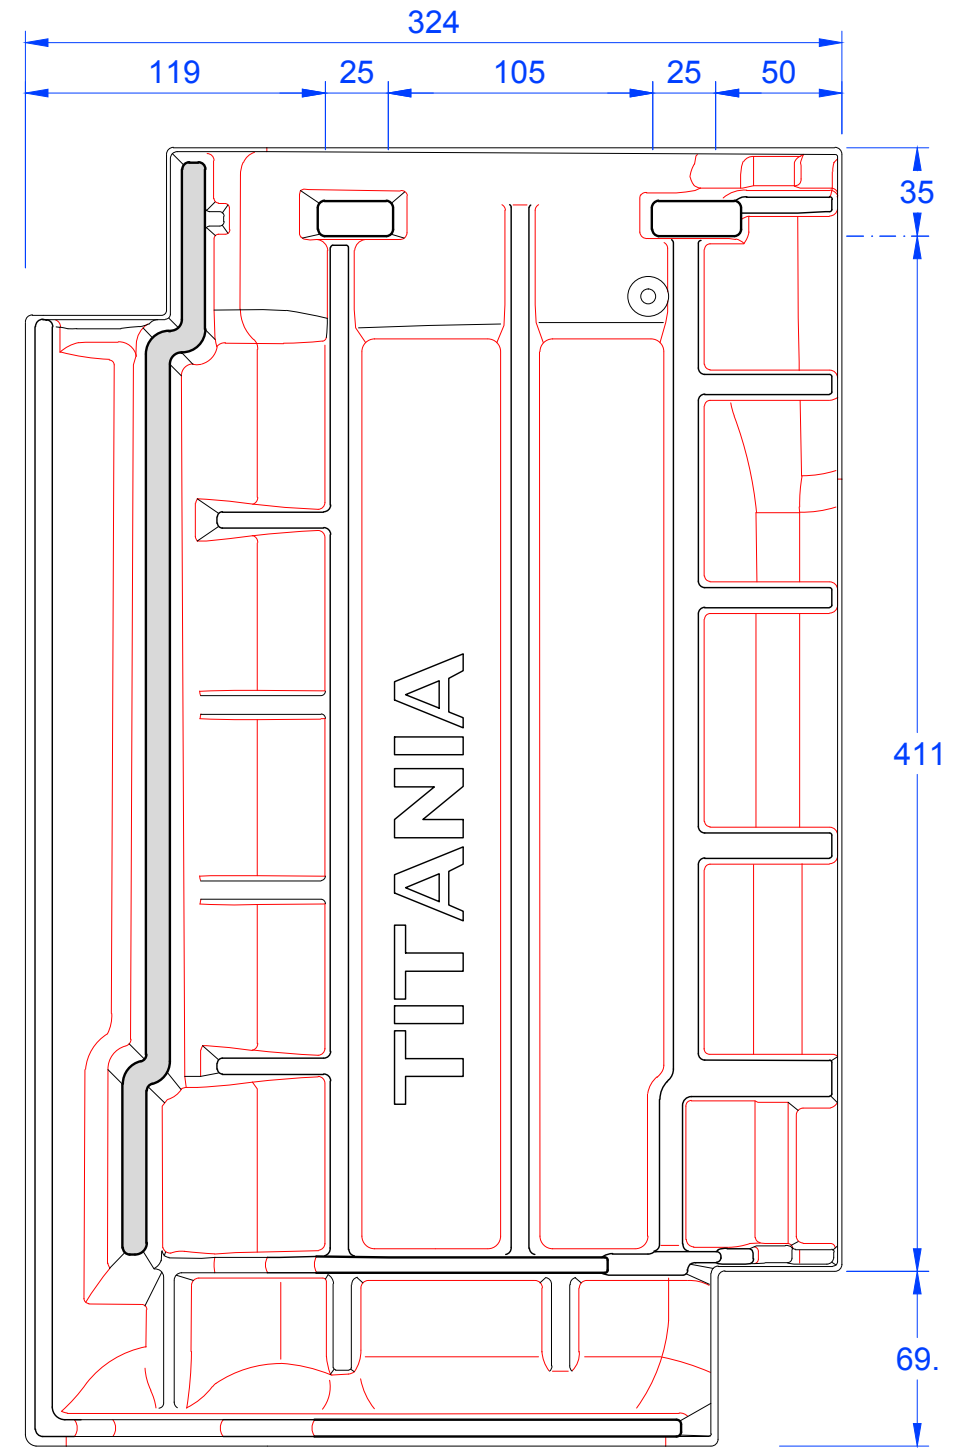

Schnitt B-B

Schnitt A-A

MAßSTAB:	1:3
	bei DIN-A3
Änderungen vorbehalten	
STAND:	10.09.2014
	Rs

CREATON 
NATÜRLICH "TONANGEBEND"

PRODUKT: "TITANIA"
Organgziegel RECHTS

Maßangaben können aufgrund keramischer Toleranzen variieren