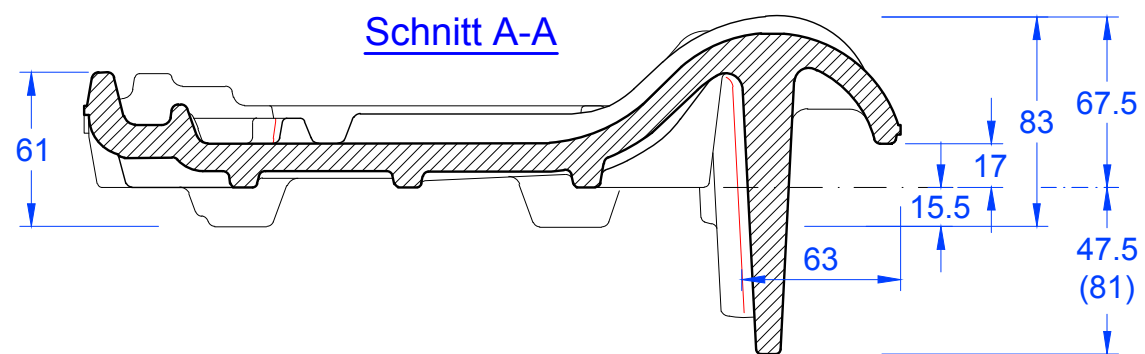

Schnitt B-B

Schnitt A-A

MAßSTAB:	1:3
	bei DIN-A3
Änderungen vorbehalten	
STAND:	10.09.2014
	Rs

CREATON 
NATÜRLICH "TONANGEBEND"

PRODUKT: "TITANIA"
Organgziegel RECHTS

Maßangaben können aufgrund keramischer Toleranzen variieren