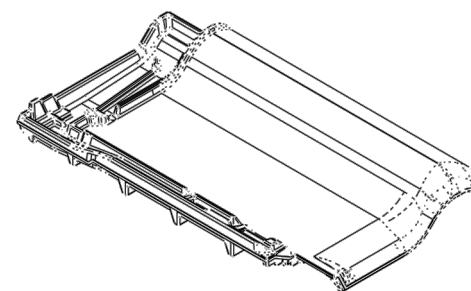

Schnitt B-B

Schnitt A-A

MAßSTAB:	1:3
	bei DIN-A3
Änderungen vorbehalten	
STAND:	10.09.2014
	Rs

CREATON 
NATÜRLICH "TONANGEBEND"

PRODUKT: "TITANIA"
Organgziegel RECHTS

Maßangaben können aufgrund keramischer Toleranzen variieren