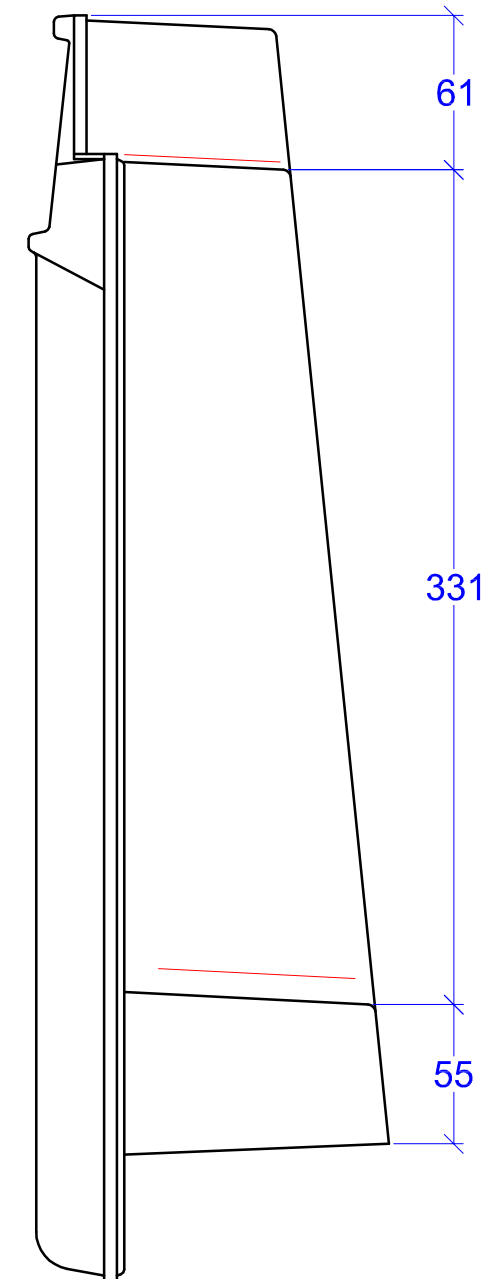

B

A-A

MAßSTAB	PRODUKT
1:3	"BALANCE" FIRSTANSCHLUSS-LÜFTER ORTGANGZIEGEL RECHTS

Maßangaben können aufgrund keramischer Toleranzen variieren