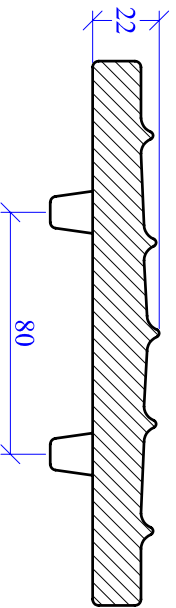

A-A

<b>MAßSTAB</b>	<b>PRODUKT</b>	<b>NAME</b>
1:2,5	"ANTIK"	HARUN ATTICI
<b>BILD NR.</b>	Korbogenschnitt Erhabene Oberfläche	<b>DATUM</b>
	1 BIBER	20.11.2007

Maßangaben können aufgrund keramischer Toleranzen variieren